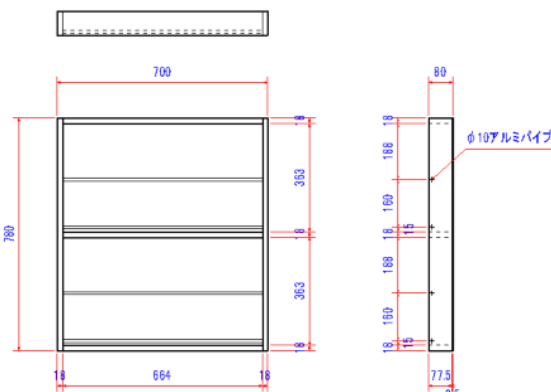

【図 面】

ISO14001 認証取得 (営業部・蟹江工場)

KM 片桐 銘木 工業 株式会社

F☆☆☆☆ 対応 JAS 認定工場 天然木化粧合板 JPIC-DW93

【本 社】名古屋市 中川区 山王三丁目 11 番 23 号

【営業部】愛知県 海部郡 蟹江町 大字 蟹江新田 字 長割 1 24

TEL 0567-95-3388 FAX 0567-95-5448

e-mail km-kanie-01@giga.ocn.ne.jp

http://www.znet.ne.jp/katagiri/