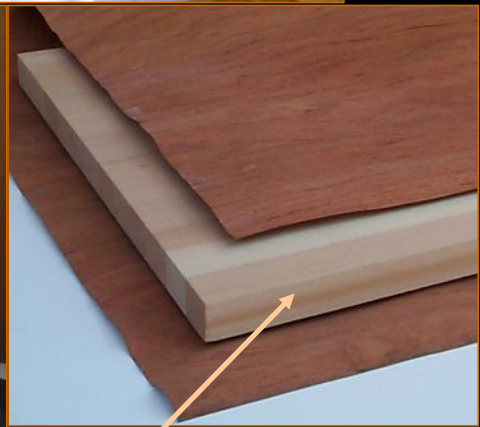

e-mai km-kanie-01@giga.ocn.ne.jp

化粧貼り 無垢カウンター

ウォルナットのロータリー杓は、パターンに囚われない杓目が魅力です。
そして、日本の中で取扱いが極めて少なく希少価値の高い突板です。

ウォルナット(ローリー杓)

<施工例>

コバ面は着色 《突板貼の様子》

◆ 特 長 ◆

ムク積層材に突板（ロータリー杓）を貼る事により、天然木ならではの温もりと美しさがある商品
様々な用途にも対応可能です。UV塗装が施されているため、キズにも強い優れものです。