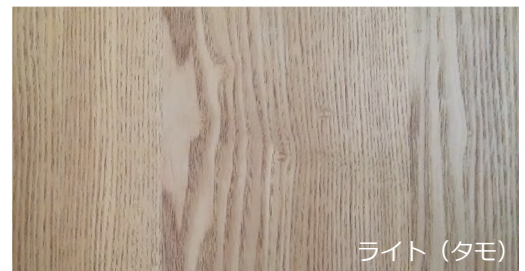

ランダムパネル

天然木の様々な杣目の突板をランダムに貼ることで豊かな意匠性を持つパネル材に仕上げました。
 杣目の優しい風合いと力強さが織り成す豊かな表情は、二度と再現することのできない唯一無二の空間を演出します。
 パネルとパネルの間には目地テープを使用した目透かし納まりです。
 色目は、『ライト（タモ）』・『ミディアム（ブラックチェリー）』・『ダーク（ウォルナット）』の3種類でのご提案です。

製品仕様

ライト（タモ）

ミディアム（ブラックチェリー）

ダーク（ウォルナット）

- ・天然素材の質感を活かした商品のため、突板毎で色差が生じます。また、樹種特有のキャラクターが入ります。
- ・特にブラックチェリーは、日焼けにより色が著しく変化します。
- ・納期：3週間程度です。（送料別途）
- ・見切り材(上部・側面・出隅)、幅木等もご用意しております。（費用別途）
- ・施工方法：内装用接着剤とフィニッシュタッカーにて固定をお願いします。