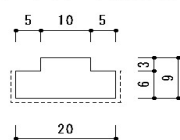

タモ

- ・ 天然木突板の為、キャラクター(葉節・カスレ)が入ります。
- ・ 経年変化により、色あせや多少表面が凸凹になる場合があります。
- ・ 専用の見切りもご用意しております(別途費用がかかります)。
- ・ 送料別途かかります。

< 副資材 >

ジョイント用見切

壁用見切

ウォールナット