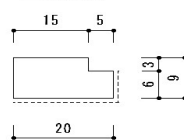

タモ

- ・ 天然木突板の為、キャラクター(葉節・カスレ)が入ります。
- ・ 経年変化により、色あせや多少表面が凸凹になる場合があります。
- ・ 専用の見切りもご用意しております(別途費用がかかります)。
- ・ 送料別途かかります。

< 副資材 >

ジョイント用見切

壁用見切

ウォールナット