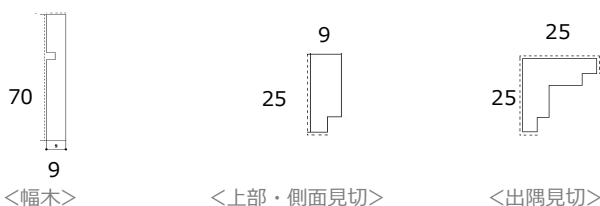

<パネル断面>

<カラーバリエーション>

タモ

ウォルナット

- ・天然素材の質感を活かしたクリア塗装品のため、製品ごとに色差が生じます。パネルの杣目はランダムとなりますが、同じ柄のパネルが並ぶ意匠になります。突板ハギ貼りのため、樹種特有のキャラクターが繰り返し入る場合があります。
- ・片面化粧 (塗装) のため、商品に反りが生じます施工時にはご注意願います。
- ・見切り材 (上部・側面・出隅)、幅木等もご用意しております。

<見切断面>

<幅木>

<上部・側面見切>

<出隅見切>