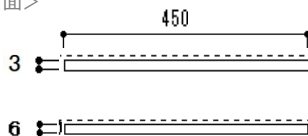

## 製品仕様

ウォルナット

- ・カラー …タモ、ウォルナット
- ・杣目 …突板ランダム貼
- ・塗装 …ウレタンクリア塗装 艶消し (F☆☆☆☆)
- ・化粧面 …厚み：3mm 表面・長手両木口は着色のみ
- …厚み：6mm 表面・長手両木口突板貼
- ・基材 …合板 ※3mmはMDF
- ・サイズ …2720 x 450 x 3 1枚 (1.22㎡) …¥28,000- / 枚 (送料・税別)
- …2720 x 450 x 6 1枚 (1.22㎡) …¥37,000- / 枚 (送料・税別)
- ・納まり …目透かし ※目地テープ (幅15mm) 1枚付属されます。
- ・納期：3週間程度です。
- ・施工方法：内装用接着剤とフィニッシュタッカーの併用にて固定をお願いします。

<パネル断面>

<カラーバリエーション>

タモ

ウォルナット

- ・天然素材の質感を活かしたクリア塗装品のため、製品ごとに色差が生じます。パネルの杣目はランダムとなりますが、同じ柄のパネルが並ぶ意匠になります。突板ハギ貼りのため、樹種特有のキャラクターが繰り返し入る場合があります。
- ・片面化粧 (塗装) のため、商品に反りが生じます施工時にはご注意願います。
- ・見切り材 (上部・側面・出隅)、幅木等もご用意しております。