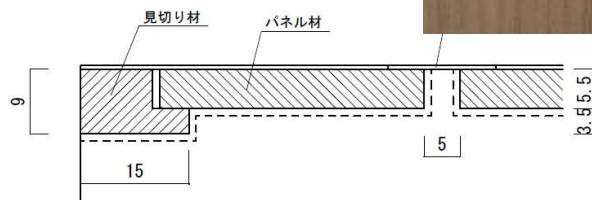

- ・各色共に目透かし用テープが付属されます。
- ・特注寸法、特注色の場合はご相談を承ります。
- ・経年変化により、多少表面が凸凹になる場合があります。
- ・納期は2週間程度(上記サイズ)
- ・送料は別途掛かります。
- ・専用見切り(同樹種)もご用意しております。

L4000 x 15 x 15 (別途費用が掛かります)