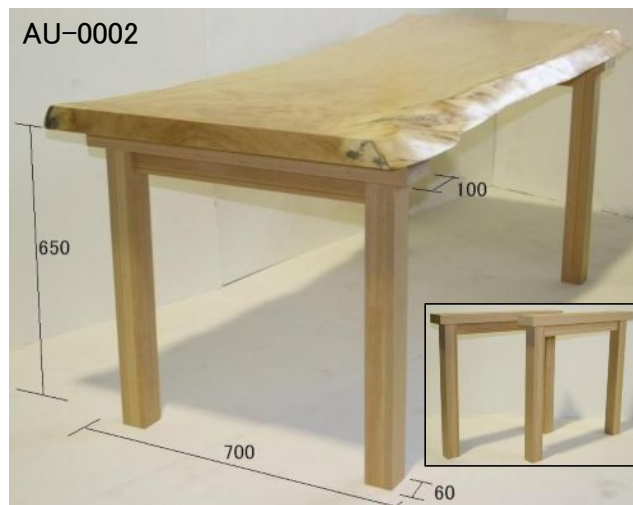

《サイズ》高660 x 幅600 x 厚150 mm

2脚1組

《コメント》

曲線が美しいデザイン脚です。天板に合わせて着色することで、テーブルの質をグッと上げます。

シンプル脚ユニット

シンプル脚ユニット

《樹種・仕様》アガチス集成 生地(無塗装)

《サイズ》高650 x 幅700 x 厚100 x 脚60角 mm