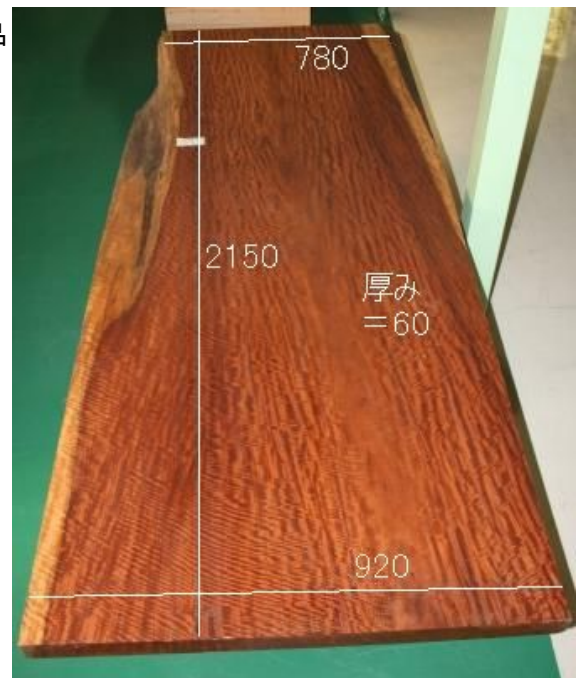

半製品

商品番号	KR-0003
樹種	花梨
サイズ m/m	2000 x 730 (最大幅) x 70 690 (最小幅)
仕上げ	サンダー仕上
コメント	赤と白のコントラストが美しい板です。テーブルトップに最適です。

商品番号	KR-0004
樹種	花梨
サイズ m/m	2150 x 920 (最大幅) x 60 780 (最小幅)
仕上げ	サンダー仕上
コメント	一部耳が残っている板です。テーブルトップに最適です。

※在庫は常に変動しますので、掲載してある板が売約済の場合があります。

片桐銘木工業株式会社 TEL 0567-95-3388
FAX 0567-95-5448