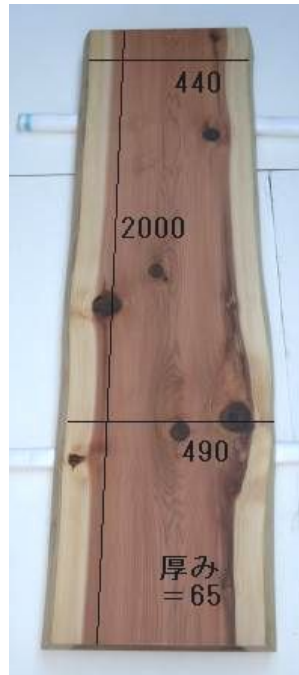

WOOD コレクション

完成品

商品番号	TT-0001
樹種	柃
サイズ m/m	1600 × 710 (最大幅) × 50 560 (最小幅)
仕上げ	ウレタン塗装
コメント	座卓に最適な板です。

商品番号	TT-0005
樹種	柃
サイズ m/m	2000 × 630 × 65
仕上げ	荒挽き
コメント	様々な用途でお使いいただけます。

商品番号	TT-0006
樹種	柃
サイズ m/m	2100 × 540 × 60
仕上げ	荒挽き
コメント	木目がきれいで、テーブルに最適な板です。

商品番号	TT-0007
樹種	柃
サイズ m/m	2100 × 600 × 60
仕上げ	荒挽き
コメント	カウンター、式台、など、用途は様々です。

※在庫は常に変動しますので、掲載してある板が売約済の場合があります。

片桐銘木工業株式会社

TEL 0567-95-3388
FAX 0567-95-5448

WOOD コレクション

完成品

完成品

商品番号	SG-0001
樹種	杉(節無)
サイズ m/m	2000 × 770 (最大幅) × 70 710 (最小幅)
仕上げ	ウレタン塗装
コメント	はっきりとした板目杢が美しい板です。

商品番号	SG-0002
樹種	杉(節有)
サイズ m/m	2000 × 490 (最大幅) × 65 440 (最小幅)
仕上げ	ウレタン塗装
コメント	節が板の個性になり、見るほどに愛着がわきます。

商品番号	SG-0006
樹種	杉(節無)
サイズ m/m	1900 × 550 × 60
仕上げ	荒挽き
コメント	中杢がきれいな、扱いやすい板です。

商品番号	SG-0007
樹種	杉(節無)
サイズ m/m	1900 × 530 × 60
仕上げ	荒挽き
コメント	細かい杢が入り、カウンター等に最適です。